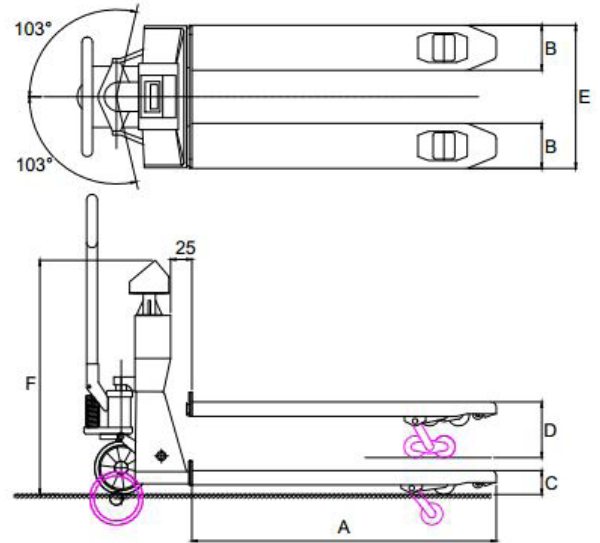

Méréshatár	2,000 kg
Osztásérték	változó: 0-200 kg: 0.1 kg 200-500 kg: 0.2 kg 500-2000 kg: 0.5 kg
Max. hiba	0.08% a mért értékre vonatkozóan
Kivitel	II 2 G Ex ib IIB T4 Gb & II 2 D Ex ib IIIC T135°C Db, engedélyszám DEKRA 13ATEX 0044
Kijelző	LCD kijelző, magassága 18 mm
Tasztatúra	3 műveleti gomb, ki/be kapcsoló vegyszer álló
IP védelem	mérlegcellák IP67, kijelző IP65
Villapapucs	saválló acél
Akkumulátor	gyújtószikrabiztos, engedélyszám DEKRA 13ATEX 0043, 8Vdc/3.5 Ah, cserélhető, újratölthető, karbantartást nem igényel
Akku kapacitása	100üzemóra, alacsony akkufeszültség
Akku töltő	230V/8Vdc - 1 A; akku töltése a veszélyzónán kívül
Töltési idő	kb. 8 óra
Kormánykerék	gumi, antisztatikus < 10 ⁹ ohm
Teherkerék	poliuretán, tandem
Színe	piros (RAL 3000), epoxy festés
Önsúly	130kg
Hidraulika pumpa	gyorsemelésű

Méretetek mm-ben

A Villahossz	1150
B Villaszélesség	180
C Minimum villamagasság	90
Szabad magasság padlótól	22
D Maximum villamagasság	210
Emelési magasság	120
E Villák teljes szélessége	555
F Kijelző magassága	975